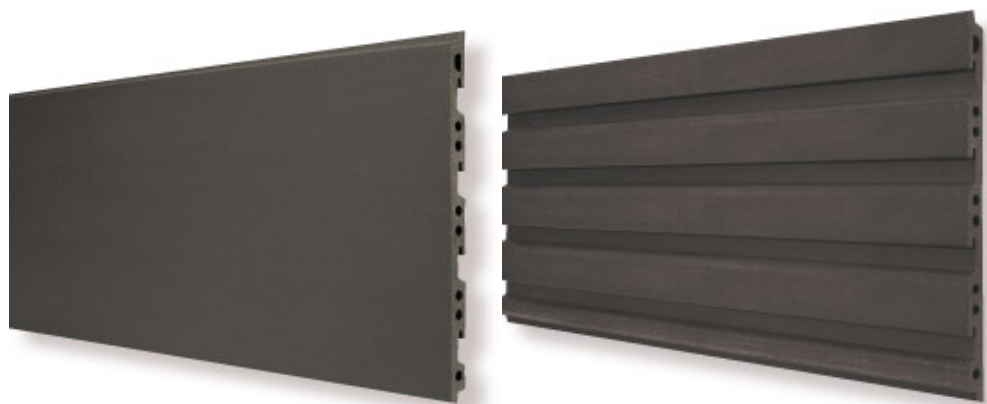

#### Sistema vertical K20

A orientação vertical dos painéis K20 era possível apenas até ao tamanho do painel 505 x 1342 mm com a fixação do grampo K20. Como a procura por tamanhos maiores se intensificou, os painéis podem agora ser instalados com uma nova opção de fixação "K20 OmegaS". Nesta aplicação, os perfis K20 Omega são montados horizontalmente na estrutura de suporte vertical. Além disso, os "perfis de suporte" são instalados por baixo de cada fila de painéis e os painéis são fixados por meio de um ângulo de segurança nos perfis K20 Omega. Os perfis verticais são utilizados para carregar o peso dos painéis e os perfis horizontais K20 Omega assumem a capacidade de resistência às cargas de vento.

#### Painel KeraTwin K20: 605mm largura x 1792mm comprimento máximo

Nas normas alemãs, este tamanho já está aprovado. Mas como a tolerância de 2mm não permite uma produção eficiente, é inevitável um aumento da tolerância de aproximadamente 3mm. De forma a garantir a eficiência, a profundidade do encaixe à altura do painel acima de 505 mm foi adaptada e avaliada, mas a largura da junta horizontal permanece nos 10mm. A tolerância de aproximadamente 3mm vai para a largura da junta. Para os arquitetos, este aspeto estético é importante e decisivo.

NEWSLETTER Nº:	2017/02
DATA:	FEVEREIRO 2017

Keratwin K20 - Painel Frontal

Keratwin K20 - Lado reverso do painel com ranhuras

**Vantagens:**

- Instalação mais rápida e mais simples através do inovador sistema em carril, perfil em T, perfil Omega e / ou fixação por grampo;
- Grande número de componentes de sistema eficientes;
- Instalação económica mesmo para soluções de projetos especiais;
- Espessura padrão do painel e baixo peso em todos os formatos.