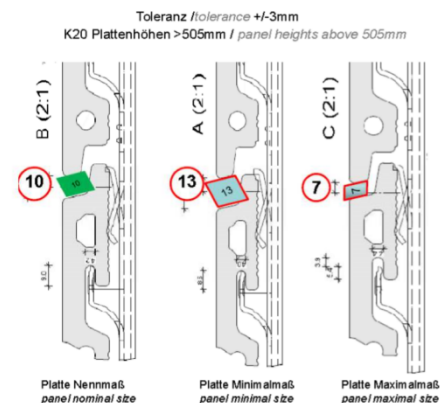

#### Sistema vertical K20

A orientação vertical dos painéis K20 era possível apenas até ao tamanho do painel 505 x 1342 mm com a fixação do grampo K20. Como a procura por tamanhos maiores se intensificou, os painéis podem agora ser instalados com uma nova opção de fixação "K20 OmegaS". Nesta aplicação, os perfis K20 Omega são montados horizontalmente na estrutura de suporte vertical. Além disso, os "perfis de suporte" são instalados por baixo de cada fila de painéis e os painéis são fixados por meio de um ângulo de segurança nos perfis K20 Omega. Os perfis verticais são utilizados para carregar o peso dos painéis e os perfis horizontais K20 Omega assumem a capacidade de resistência às cargas de vento.

#### Painel KeraTwin K20: 605mm largura x 1792mm comprimento máximo

Nas normas alemãs, este tamanho já está aprovado. Mas como a tolerância de 2mm não permite uma produção eficiente, é inevitável um aumento da tolerância de aproximadamente 3mm. De forma a garantir a eficiência, a profundidade do encaixe à altura do painel acima de 505 mm foi adaptada e avaliada, mas a largura da junta horizontal permanece nos 10mm. A tolerância de aproximadamente 3mm vai para a largura da junta. Para os arquitetos, este aspeto estético é importante e decisivo.