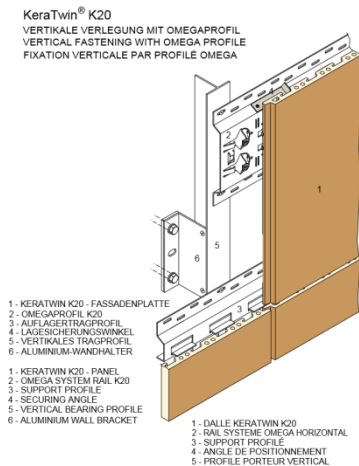

#### Sistema vertical K20

A orientação vertical dos painéis K20 era possível apenas até ao tamanho do painel 505 x 1342 mm com a fixação do grampo K20. Como a procura por tamanhos maiores se intensificou, os painéis podem agora ser instalados com uma nova opção de fixação "K20 OmegaS". Nesta aplicação, os perfis K20 Omega são montados horizontalmente na estrutura de suporte vertical. Além disso, os "perfis de suporte" são instalados por baixo de cada fila de painéis e os painéis são fixados por meio de um ângulo de segurança nos perfis K20 Omega. Os perfis verticais são utilizados para carregar o peso dos painéis e os perfis horizontais K20 Omega assumem a capacidade de resistência às cargas de vento.

#### Painel KeraTwin K20: 605mm largura x 1792mm comprimento máximo

Nas normas alemãs, este tamanho já está aprovado. Mas como a tolerância de 2mm não permite uma produção eficiente, é inevitável um aumento da tolerância de aproximadamente 3mm. De forma a garantir a eficiência, a profundidade do encaixe à altura do painel acima de 505 mm foi adaptada e avaliada, mas a largura da junta horizontal permanece nos 10mm. A tolerância de aproximadamente 3mm vai para a largura da junta. Para os arquitetos, este aspeto estético é importante e decisivo.