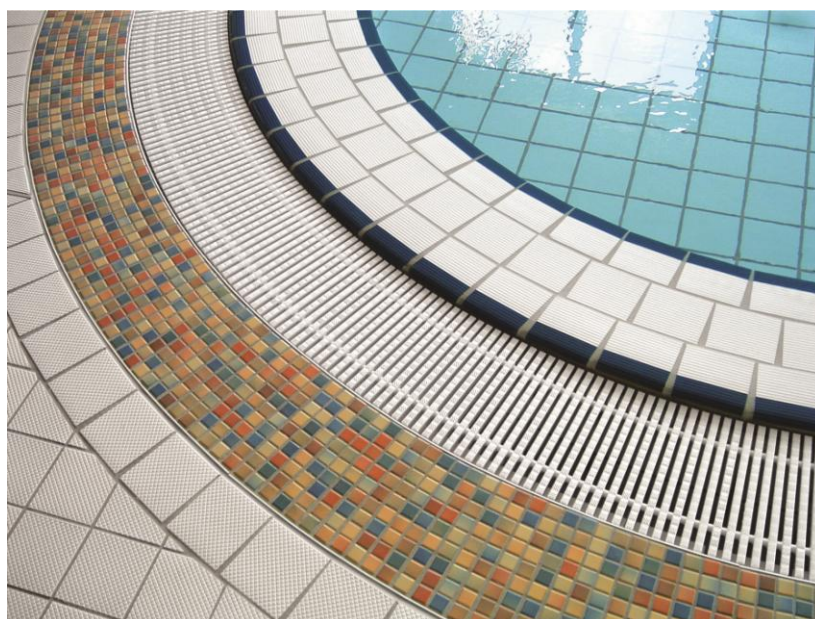

LUSOMATEC
INOVAÇÃO PARA A CONSTRUÇÃO

ANTEPROJECTOS
Oportunidades de negócio na Construção

NEWSLETTER Nº:	2016/09
DATA:	SETEMBRO 2016

A Agrob Buchtal também tem disponível uma gama de peças especiais onde podemos encontrar peças para toda a zona envolvente das piscinas como rodapés, cantos curvos, escadas, sistemas de borda de piscina que reduzem o ruído, entre outros, nas mais variadas cores e dimensões, que ajudam a criar dos mais simples aos mais complexos designs.

Gama de peças especiais

Uma outra mais-valia significativa é a possibilidade de a AGROB Buchtal realizar produções especiais e específicas para cada projeto, sempre cumprindo a máxima de qualidade, higienização e segurança adequada a cada espaço.

Conheça mais dos nossos produtos em www.lusomatec.pt

LUSOMATEC
INOVAÇÃO PARA A CONSTRUÇÃO

Lusomatec, Lda.
Rua Escultor Barata Feyo, 140 – 1- Sala 1.5 | 4250-076 Porto
Telefone: 220 930 003 | info@lusomatec.pt