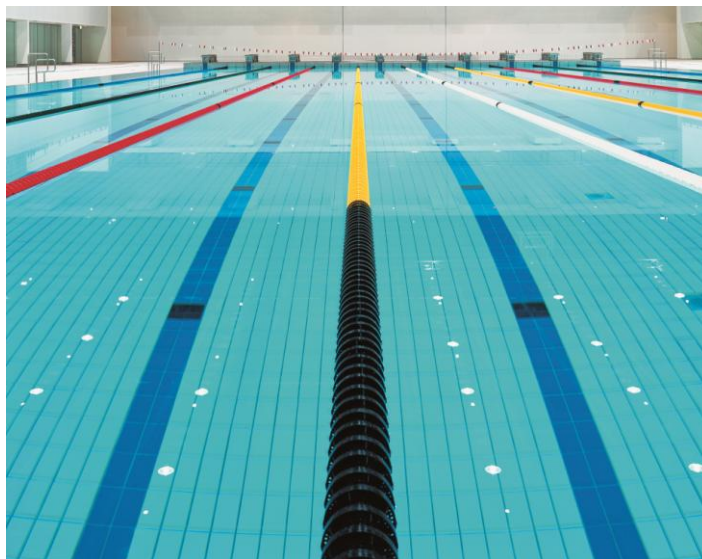

Para piscinas olímpicas, de lazer, spa's ou piscinas privadas, a procura por uma arquitetura moderna é cada vez maior.

Independentemente da modalidade, as piscinas devem oferecer um máximo de conforto e segurança. Em qualquer um desses aspetos, a qualidade cerâmica é superior a qualquer outro material.

Por esse motivo, a Agrob Buchtal, através da série **Chroma Pool**, disponibiliza diversos graus antiderrapantes adaptados a cada área que asseguram uma extrema segurança mesmo em locais em pé descalço. A tecnologia HT presente em toda a gama, garante também uma superfície antibacteriana, antigérmica, ecológica e extremamente resistente e fácil de limpar, reduzindo o tempo e custos de manutenção.

Se que saber mais sobre a tecnologia HT, clique aqui: <http://www.lusomatec.pt/pt/produtos/agrob-buchtal/ht>

Outra qualidade de destaque da Agrob Buchtal são os formatos de 25x6,2 até 25x50 cm, mas outros formatos de grandes dimensões também são possíveis, não só para a área de piscina como para toda a área envolvente.