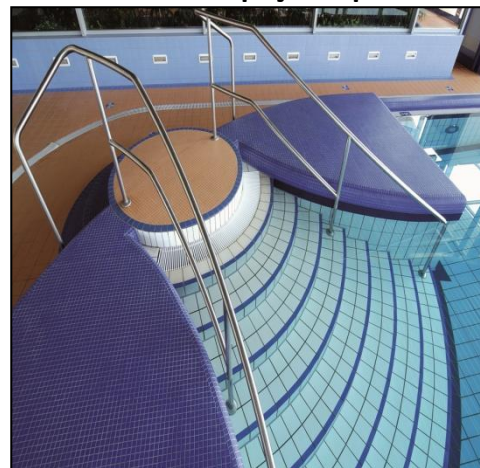

LUSOMATEC
INOVAÇÃO PARA A CONSTRUÇÃO

ANTEPROJECTOS
Oportunidades de negócio na Construção

NEWSLETTER Nº:	2016/09
DATA:	SETEMBRO 2016

A Agrob Buchtal também tem disponível uma gama de peças especiais onde podemos encontrar peças para toda a zona envolvente das piscinas como rodapés, cantos curvos, escadas, sistemas de borda de piscina que reduzem o ruído, entre outros, nas mais variadas cores e dimensões, que ajudam a criar dos mais simples aos mais complexos designs.

Gama de peças especiais

Uma outra mais-valia significativa é a possibilidade de a AGROB Buchtal realizar produções especiais e específicas para cada projeto, sempre cumprindo a máxima de qualidade, higienização e segurança adequada a cada espaço.

Conheça mais dos nossos produtos em www.lusomatec.pt

LUSOMATEC
INOVAÇÃO PARA A CONSTRUÇÃO

Lusomatec, Lda.
Rua Escultor Barata Feyo, 140 – 1- Sala 1.5 | 4250-076 Porto
Telefone: 220 930 003 | info@lusomatec.pt