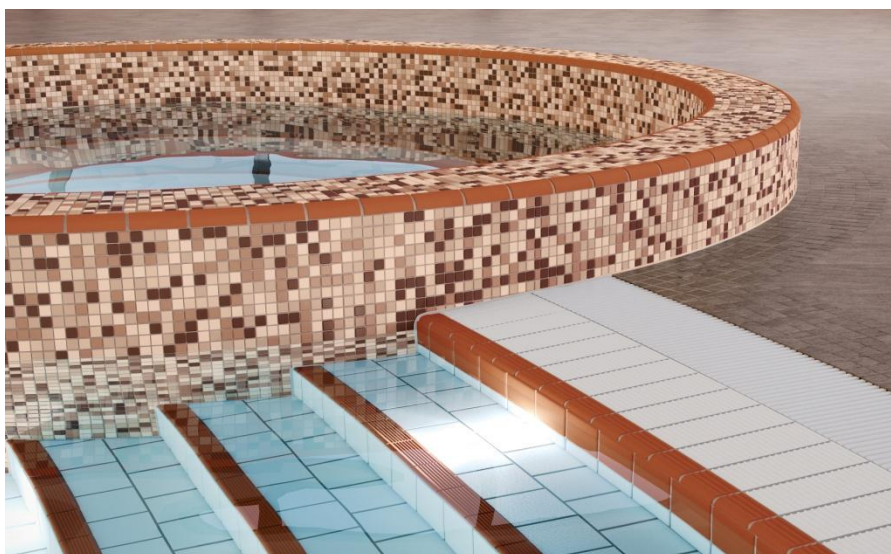

NEWSLETTER Nº:	2016/09
DATA:	SETEMBRO 2016