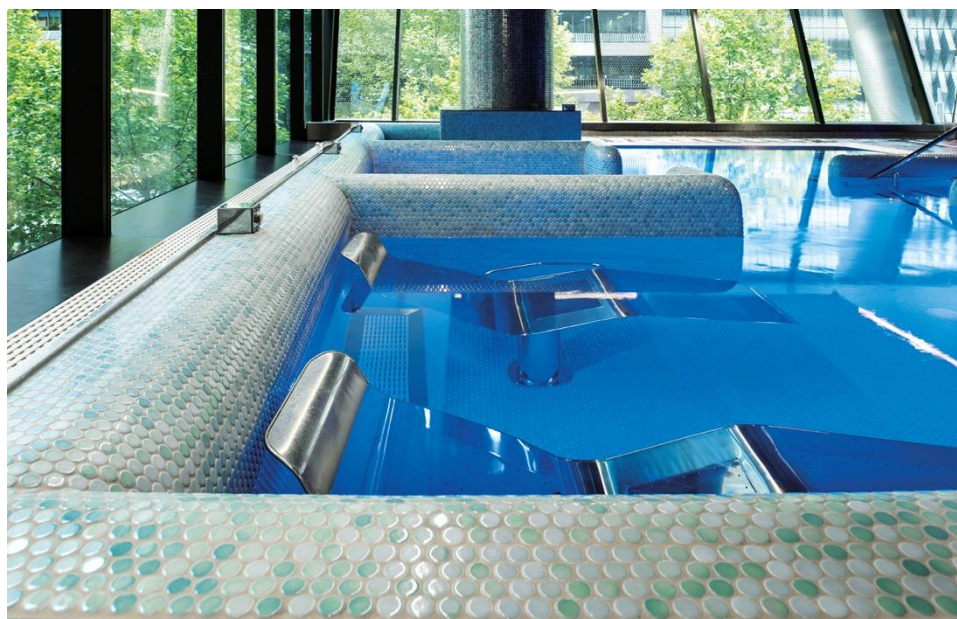

NEWSLETTER Nº:	2016/09
DATA:	SETEMBRO 2016